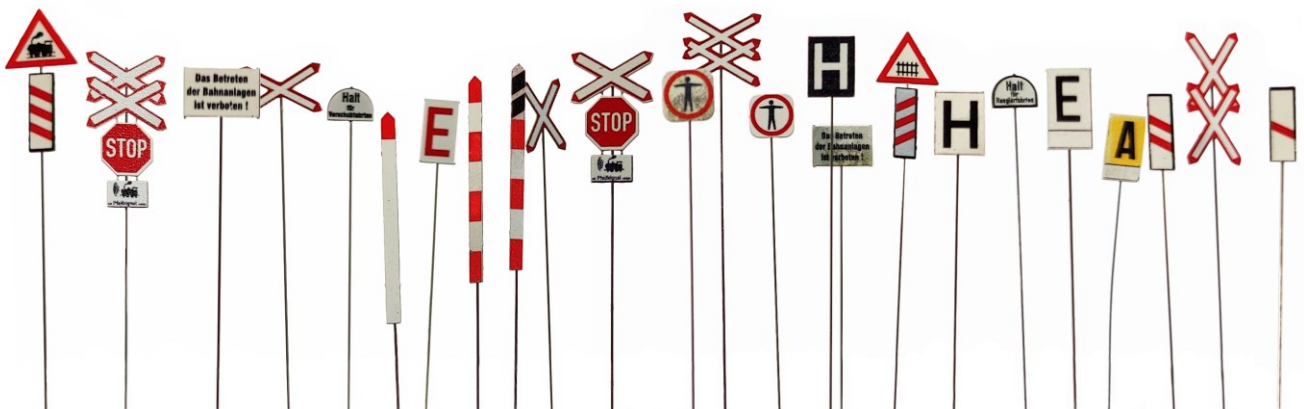

HALLING MODELLE

Straßenbahn - Eisenbahn - Schmalspurbahn - Antriebe

KONTAKT / CONTACT

FERRO-TRAIN made by HALLING Modelle
LEOPOLD HALLING GmbH., Leopoldgasse 15-17, 1230 Wien, Österreich
Mo.-Fr. 08:00-12:00
(Abholung reservierter Ware bis 16:00 und nach Vereinbarung)
E-Mail: office@halling.at
Tel.: (+43) (1) 604 31 22 - www.halling.at

Schilder / Signs

6 unterschied. Schilder "Zugang verboten", gealtert		
Modell 1:87, 6 verschiedene Scheibensignale "Zufahrt verboten", fein bemalt, mit Stehern.		
6 unterschied. Schilder "Zugang verboten", gealtert		
Scale 1:87, 6 different disk signals "Access Prohibited", finely painted, with posts.		
M-228-BR	€ 9,00	