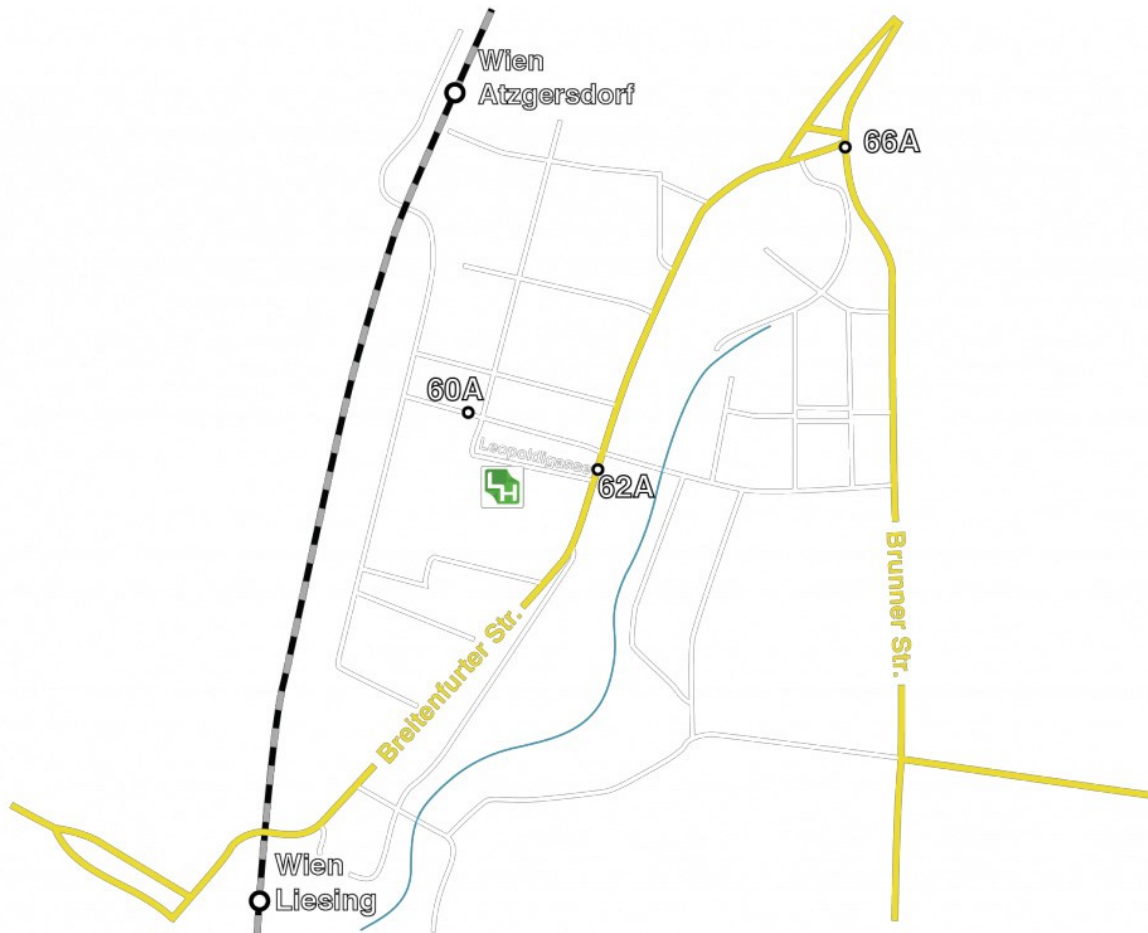

1230 Wien, Leopoldigasse 15-17, Österreich

Sie erreichen uns mit folgenden öffentlichen Verkehrsmitteln:

Die Schnellbahnstationen Wien Atzgersdorf und Wien Liesing sind nur einen kurzen Fußweg von ca. 10 Minuten entfernt. Ab Bahnhof Wien Meidling (U6) können Sie den Bus 62A in Richtung Wien Liesing bis zur Station Leopoldigasse nehmen. Von dort ist es ein kurzer Fußweg von ca. 5 Minuten.

Sie können auch in Alt Erlaa (U6) den Bus 66A Richtung Wien Liesing nehmen. Von der Station Brunner Str./Erlaaer Str. erreichen Sie uns in wenigen Minuten zu Fuß.

Sie erreichen uns auch mit dem Automobil: gegenüber der Leopoldigasse 15-17 steht Ihnen ein kostenloser Kundenparkplatz zur Verfügung!

Nächste Messe: MODELLBAUTAGE Tulln - 25.04.2025 - 27.04.2025 - Standplatz Halle 3, Nr: 317

This way!

You can reach us using the following public transportation options:

The Vienna Atzgersdorf and Vienna Liesing rapid transit stations are only a short 10-minute walk away. From Wien Meidling station (U6) you can take the 62A bus in the direction of Wien Liesing to Leopoldigasse station. From there it is a short walk of approx. 5 minutes.

You can also take bus 66A in the direction of Wien Liesing at Alt Erlaa (U6). From the station Brunner Str./Erlaaer Str. you can reach us in a few minutes on foot.

You can also reach us by car: There is a free customer parking lot opposite Leopoldigasse 15-17!