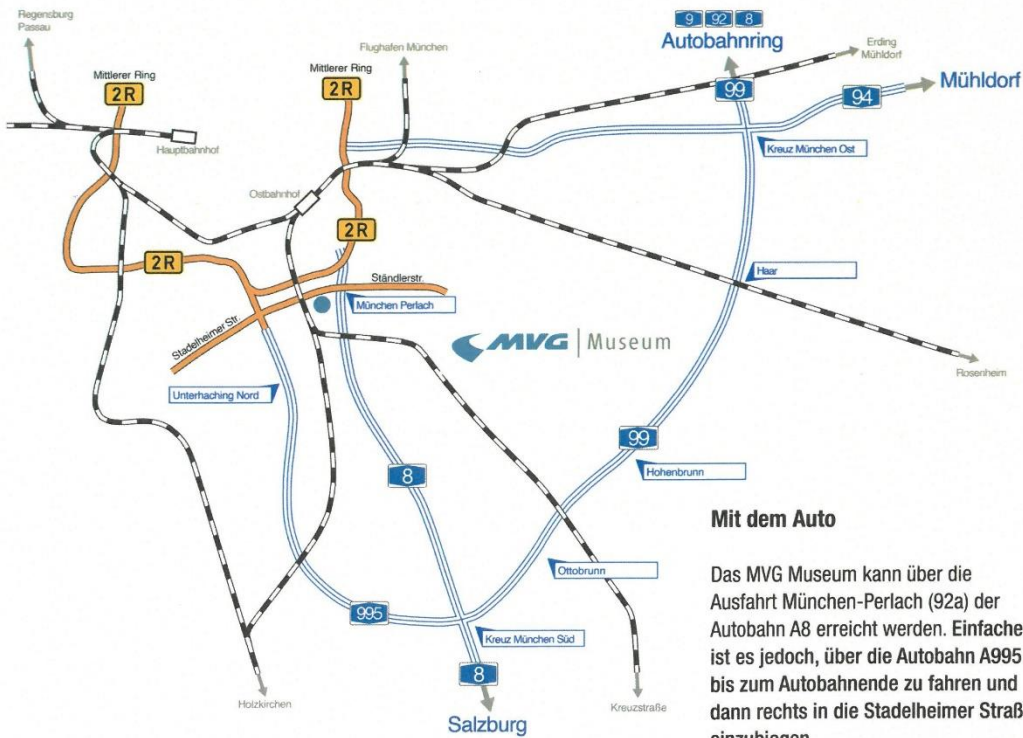

13. und 14. Juni 2026

11:00 Uhr bis 17:00 Uhr

im MVG Museum München statt.

Adresse: Ständlerstraße 20, 81549 München

Wir freuen uns auf Ihren Besuch auf der "Kleine Bahn Ganz Groß" in München!

Kommen Sie vorbei!

www.halling.at

The 22nd International Model Railway Exhibition

“Kleine Bahn Ganz Groß 2026”

will take place on the weekend of

13 and 14 June 2026

11:00 am to 5:00 pm

at the MVG Museum in Munich.

Address: Ständlerstraße 20, 81549 Munich

Warm regards,
Your team at Halling Modelle

So kemmt's hi

So kommt ihr hin

Mit den Öffis

Das MVG Museum liegt im Münchner Stadtteil Ramersdorf im Südosten der Stadt. Mit öffentlichen Verkehrsmitteln ist es am einfachsten mit der **Straßenbahnlinie 18** vom Hauptbahnhof Süd zu erreichen. Fahren Sie bis zur Endhaltestelle **Schwanssee** (Fahrzeit ca. 20 Minuten). Zu den Öffnungszeiten des Museums fährt ab Bahnhof Giesing auch der Shuttlebus 07.

- U** U2 Giesing (Bahnhof)
- S** S3, S5 München-Giesing
- Tram** 18 Schwanssee
- Bus** 139, 145 Ständlerstraße
- 59, 220 Chiemgaustraße

Mit dem Auto

Das MVG Museum kann über die Ausfahrt München-Perlach (92a) der Autobahn A8 erreicht werden. Einfacher ist es jedoch, über die Autobahn A995 bis zum Autobahnende zu fahren und dann rechts in die Stadelheimer Straße einzubiegen.